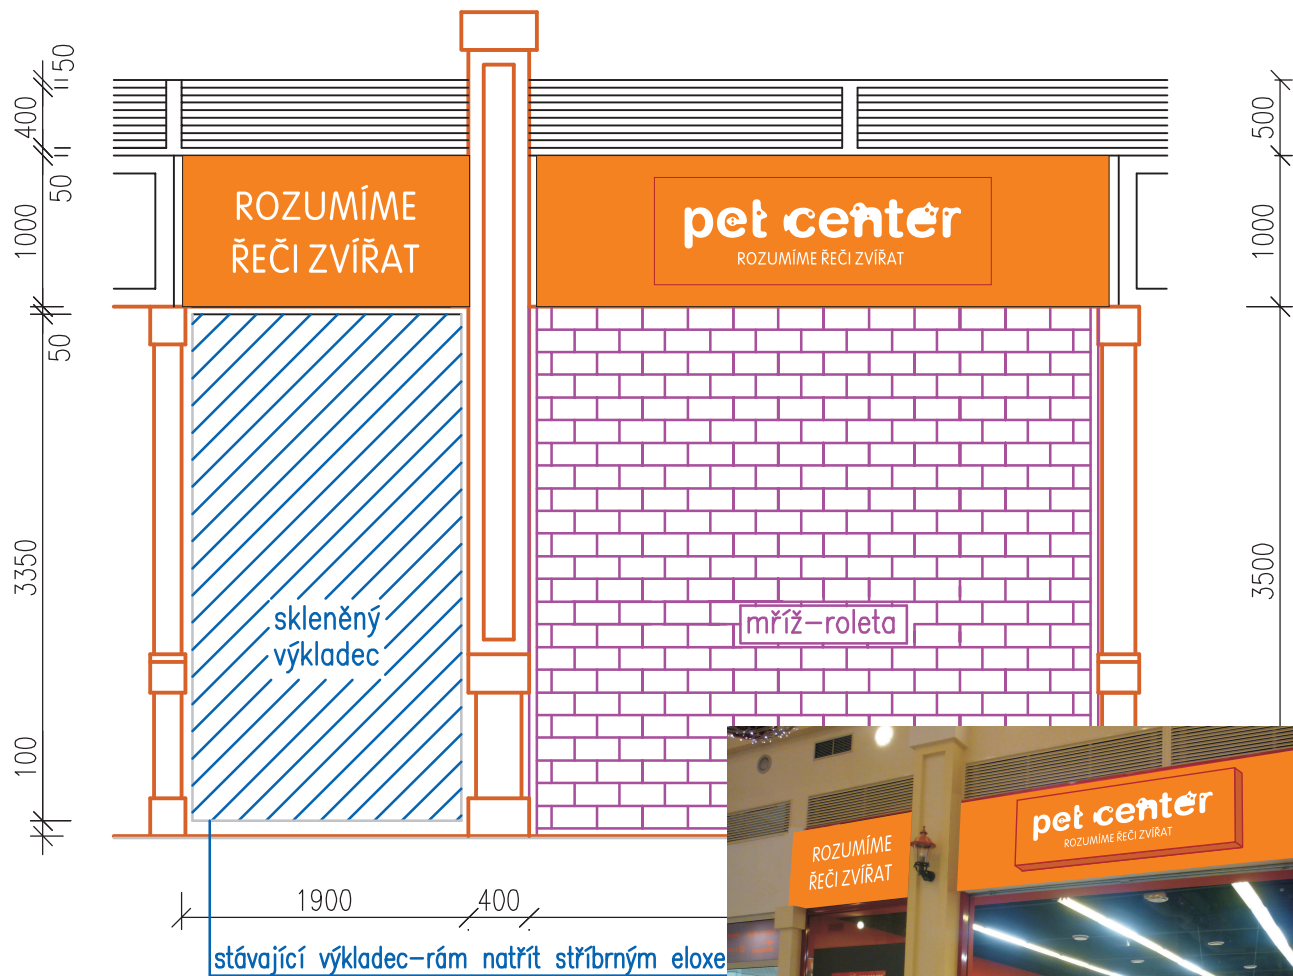

Pet Center Novodvorská

Pohled na provedení prodejny (staré prostory)

Světelná reklama (tvarový dibond+plexi logo)

- 2230x710mm

PVC nápis

- 2500x230mm (výška písmene je 190mm)

Pohled na provedení prodejny (**nové** prostory)

POHLED ČELNÍ-Z PASÁŽE